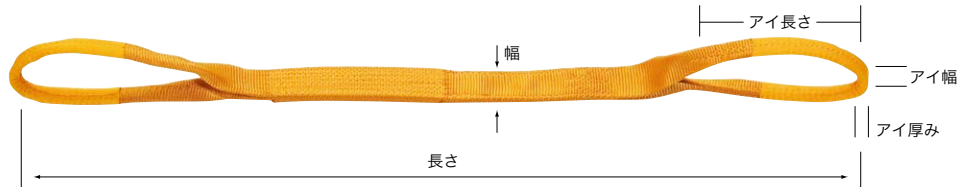

アピックスⅢ (一般用)

JIS B 8818 Ⅲ等級 型式Ⅲ

受注生産

- アピックスⅢはポリエステル原糸で織られたベルトを三層構造に縫製しています。
- 機種は2種類、両端アイ形のⅢEとエンドレスタイプのⅢNがあります。

使用限界が判る、シグナル付で安全!!

白芯地層が見えたら使用を中止して新しい商品と取り替えてください。

アピックスⅢE (両端アイ形)

品番
ⅢE - 幅(mm) × 長さ(m)

長さが一目でわかる
カラータグ付

ベルト幅 (mm)	最大使用荷重 (kg)	ベルト長さ						アイ長さ (mm)	アイ幅 (mm)	アイ厚み (mm)
		白 1m	黒 2m	赤 3m	青 4m	黄 5m	緑 6m			
25	800	1mから10mまでは、0.5m間隔です。 10m以上は1m間隔になります。						250	26	6
35	1,250							250	38	6
50	1,600							300	27	11
75	2,500	2mから10mまでは、0.5m間隔です。 10m以上は1m間隔になります。						300	38	11
100	3,200							400	38	14
150	5,000							500	51	14
200	6,300	550	70	14						

※250mm 300mm幅 も製作いたします。
※特殊仕様品についても別途見積いたします。

アピックスⅢN (エンドレス形)

品番
ⅢN - 幅(mm) × 長さ(m)

ベルト幅 (mm)	最大使用荷重 (kg)	ベルト長さ
25	1,600	1mから5mまでは、0.25m間隔です。 5m以上は0.5m間隔になります。
35	2,500	
50	3,200	
75	5,000	
100	6,300	
150	10,000	
200	12,500	

※特殊仕様品についても別途見積いたします。

スリーブ

鋭角な物を吊るす場合には接触部にスリーブを使用してください。

機種	MCP形 (マジックテープ式)	長さ
品番	MCP - スリング幅 - 長さ	
	マジックテープ	0.3m
	スリング	0.4m
		0.5m
		1.0m
		1.5m
		2.0m

機種	SCP形 (筒式)	長さ
品番	SCP - スリング幅 - 長さ	
	スリング	0.3m
		0.4m
		0.5m
		1.0m
		1.5m
		2.0m