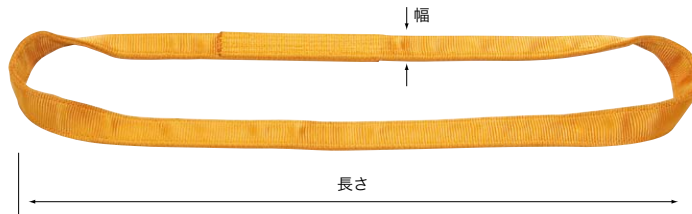

アピックスⅢ (一般用)

JIS B 8818 Ⅲ等級 型式Ⅲ

受注生産

- アピックスⅢはポリエステル原糸で織られたベルトを三層構造に縫製しています。
- 機種は2種類、両端アイ形のⅢEとエンドレスタイプのⅢNがあります。

使用限界が判る、シグナル付で安全!!

白芯地層が見えたら使用を中止して新しい商品と取り替えてください。

アピックスⅢE (両端アイ形)

品番
ⅢE - 幅(mm) × 長さ(m)

長さが一目でわかる
カラータグ付

ベルト幅 (mm)	最大使用荷重 (kg)	ベルト長さ						アイ長さ (mm)	アイ幅 (mm)	アイ厚み (mm)
		白 1m	黒 2m	赤 3m	青 4m	黄 5m	緑 6m			
25	800	1mから10mまでは、0.5m間隔です。 10m以上は1m間隔になります。						250	26	6
35	1,250							250	38	6
50	1,600							300	27	11
75	2,500	2mから10mまでは、0.5m間隔です。 10m以上は1m間隔になります。						300	38	11
100	3,200							400	38	14
150	5,000							500	51	14
200	6,300	550	70	14						

※250mm 300mm幅 も製作いたします。
※特殊仕様品についても別途見積いたします。

アピックスⅢN (エンドレス形)

品番
ⅢN - 幅(mm) × 長さ(m)

ベルト幅 (mm)	最大使用荷重 (kg)	ベルト長さ
25	1,600	1mから5mまでは、0.25m間隔です。 5m以上は0.5m間隔になります。
35	2,500	
50	3,200	
75	5,000	
100	6,300	
150	10,000	
200	12,500	

※特殊仕様品についても別途見積いたします。

スリーブ

鋭角な物を吊るす場合には接触部にスリーブを使用してください。

機種	MCP形 (マジックテープ式)	長さ
品番	MCP - スリング幅 - 長さ	
	マジックテープ	0.3m
	スリング	0.4m
		0.5m
		1.0m
		1.5m
		2.0m

機種	SCP形 (筒式)	長さ
品番	SCP - スリング幅 - 長さ	
	スリング	0.3m
		0.4m
		0.5m
		1.0m
		1.5m
		2.0m