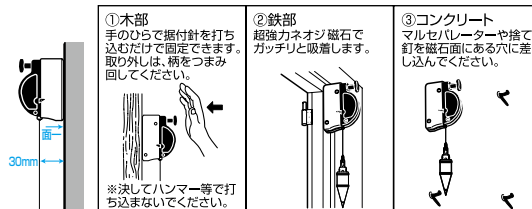

品番・流通コード	価格	振下げ 高さ	適応下げ 振り重量	製品重量	包装形式	包装寸法 (mm) タテ×ヨコ×アツサ	梱包単位	JAN コード
P-300	3,270円 +消費税	3 m	100g ~ 400g	95g	プリスター	175× 80×30	36個 (6個入×6)	4 975364 054623