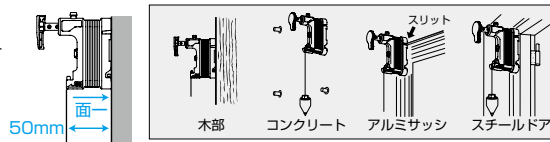

ピーキャッチ 糸巻き100

こんなときに便利

- 扉柱の垂直確認
- 棚をつる時の誤差確認
- ビニールハウスの柱の設置
- テントの柱の設置
- 物置の正しい設置
- ネットの設置 等

下げ振り 100g 付

- 現場の状況に合わせ、取付面からの糸離れを2段階(面一、50mm)に設定可能
- 木部には据付針で、鉄部にはマグネットで、木材・鋼板・サッシ・丸セパなど多様な部材への設置が可能
- 本体に糸を巻き収納、糸を出すのもスピーディ